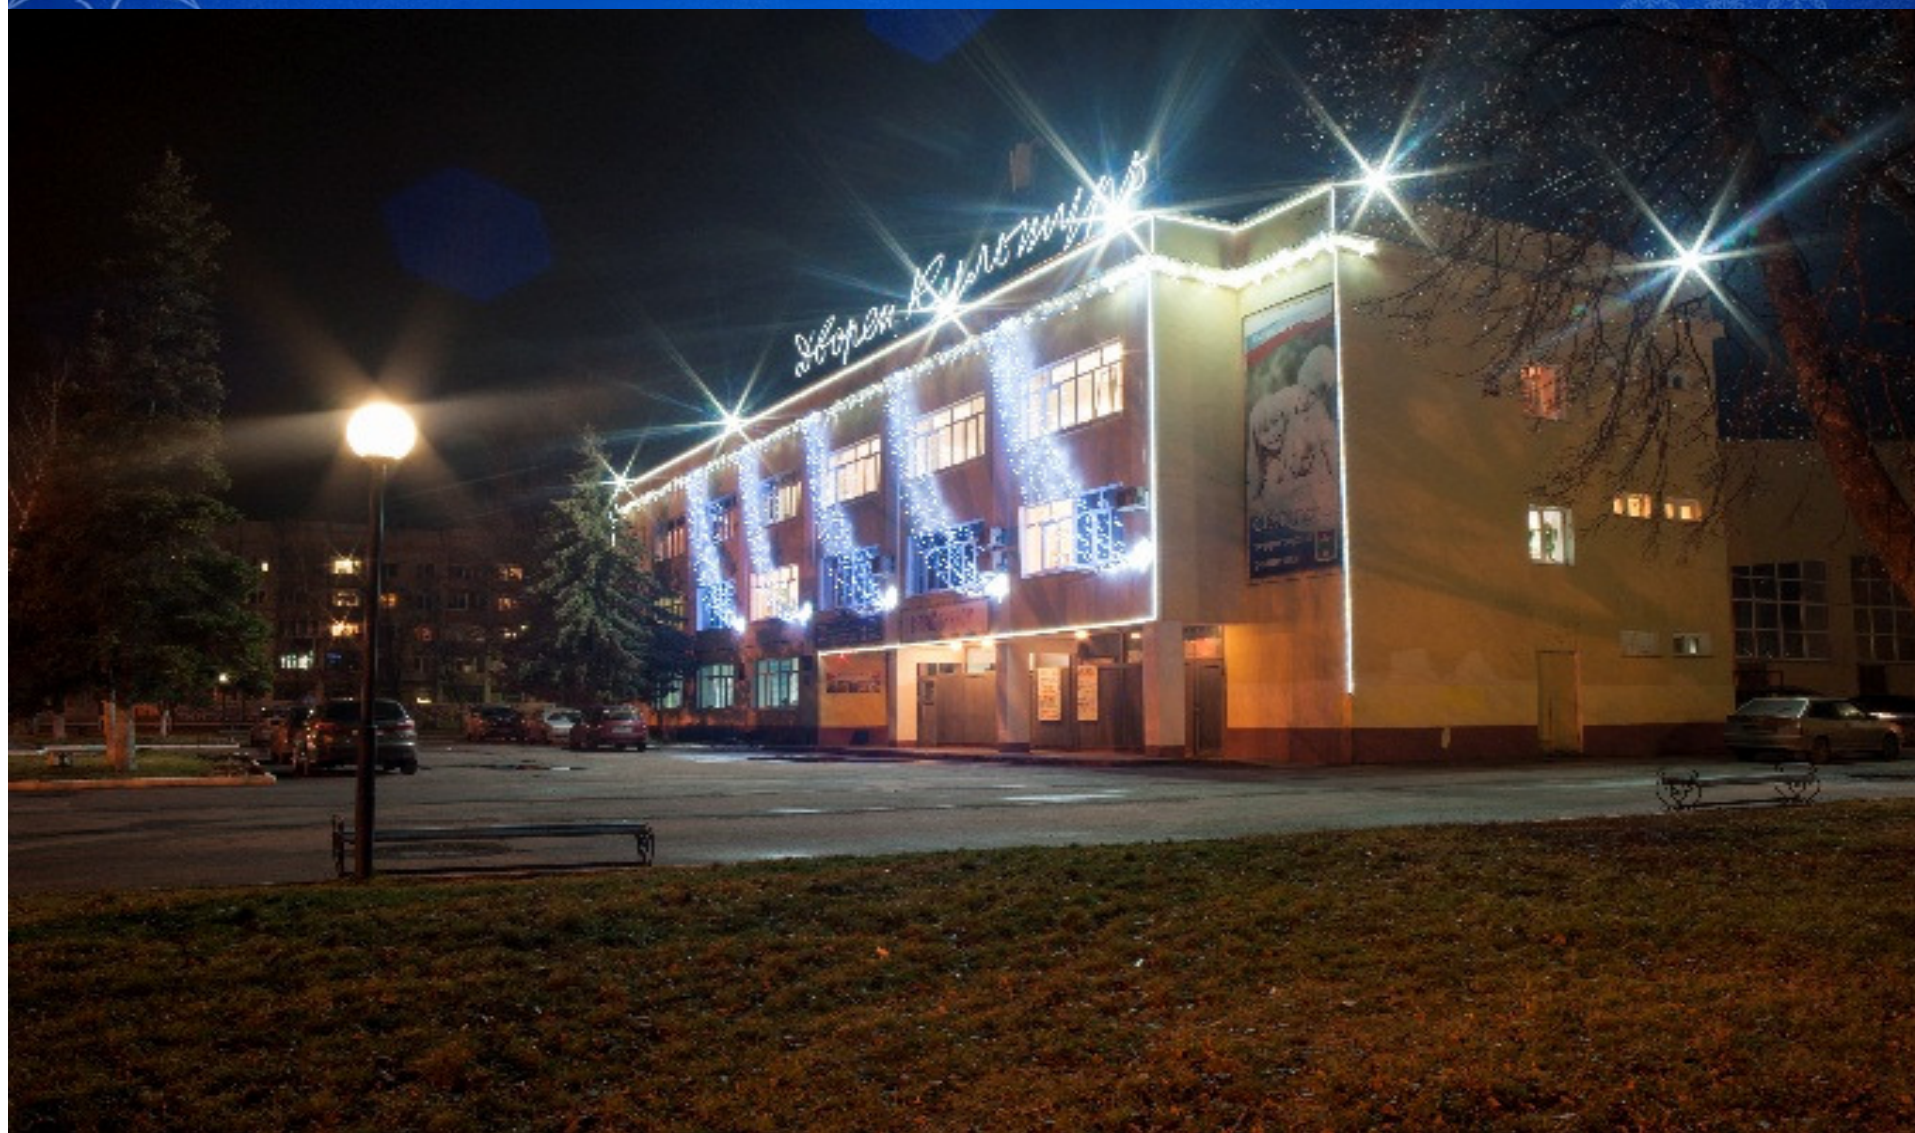

Г. СЕЛЬЦО
ДВОРЕЦ КУЛЬТУРЫ